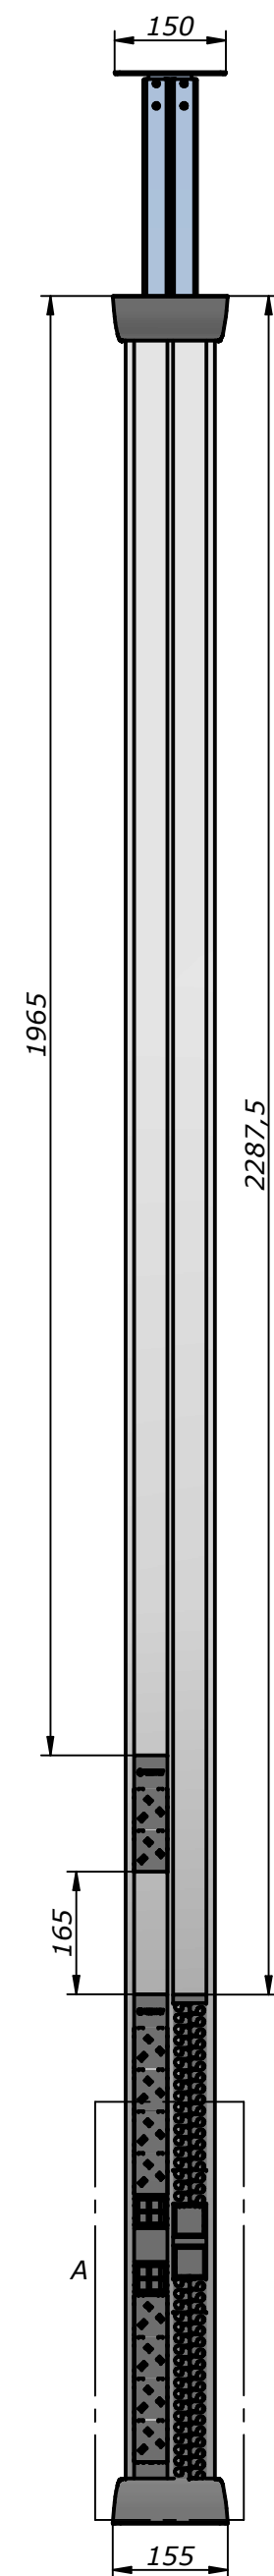

IBCONNECT
Pol. Ind. El Escobar, Nº 5 - 31350 - Peralta (Navarra) - España / Tel. : 948 753282 / Fax : 948 751 462
e-mail : dmolviedro@ib-connect.com

Dibujado	Luis López Fernández de mesa		Observaciones
Fecha	16 - 09 - 2015	Revisión nº	
Cliente			

ESCALA
Nº P.: 87108003B3

87108003B3 COLUMNA DUPLO 10TBN+4RJ45.dft