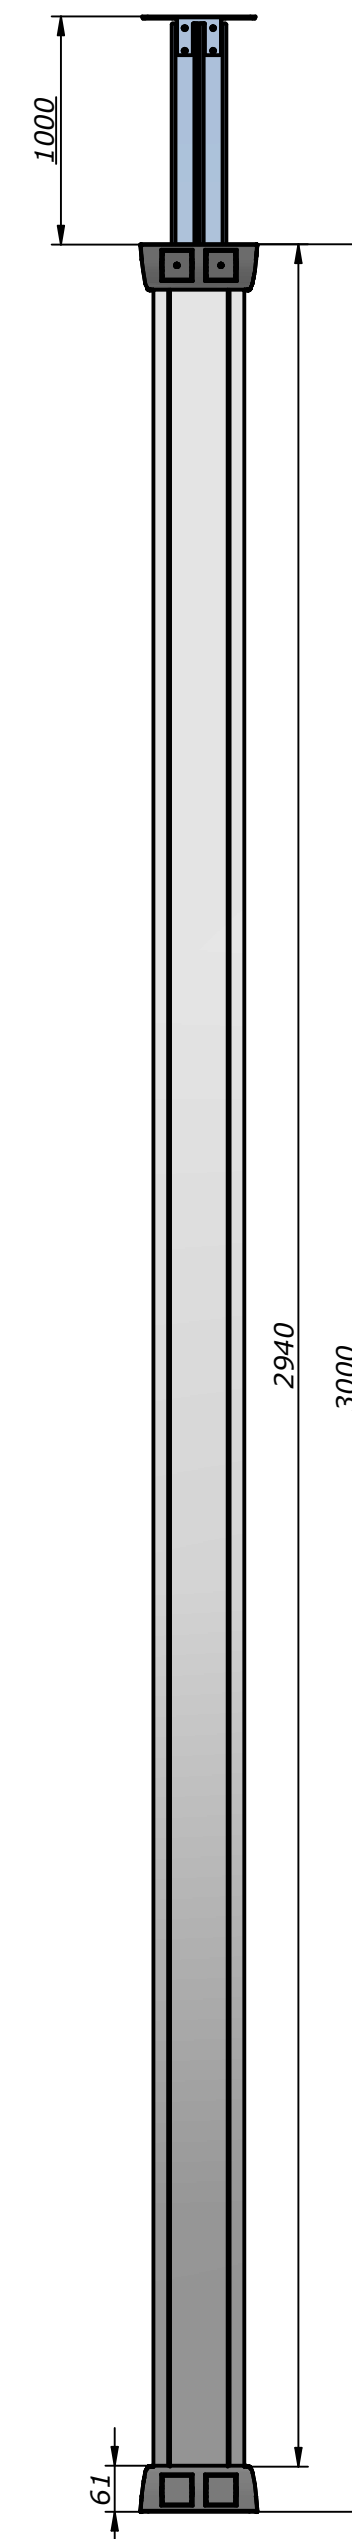

IBCONNECT
Pol. Ind. El Escobar, Nº 5 - 31350 - Peralta (Navarra) - España / Tel. : 948 753282 / Fax : 948 751 462
e-mail : dmolviedro@ib-connect.com

Dibujado	Luis López Fernández de mesa		Observaciones
Fecha	16 - 09 - 2015	Revisión nº	
Cliente			

ESCALA
Nº P.: 87108003B3

87108003B3 COLUMNA DUPLO 10TBN+4RJ45.dft